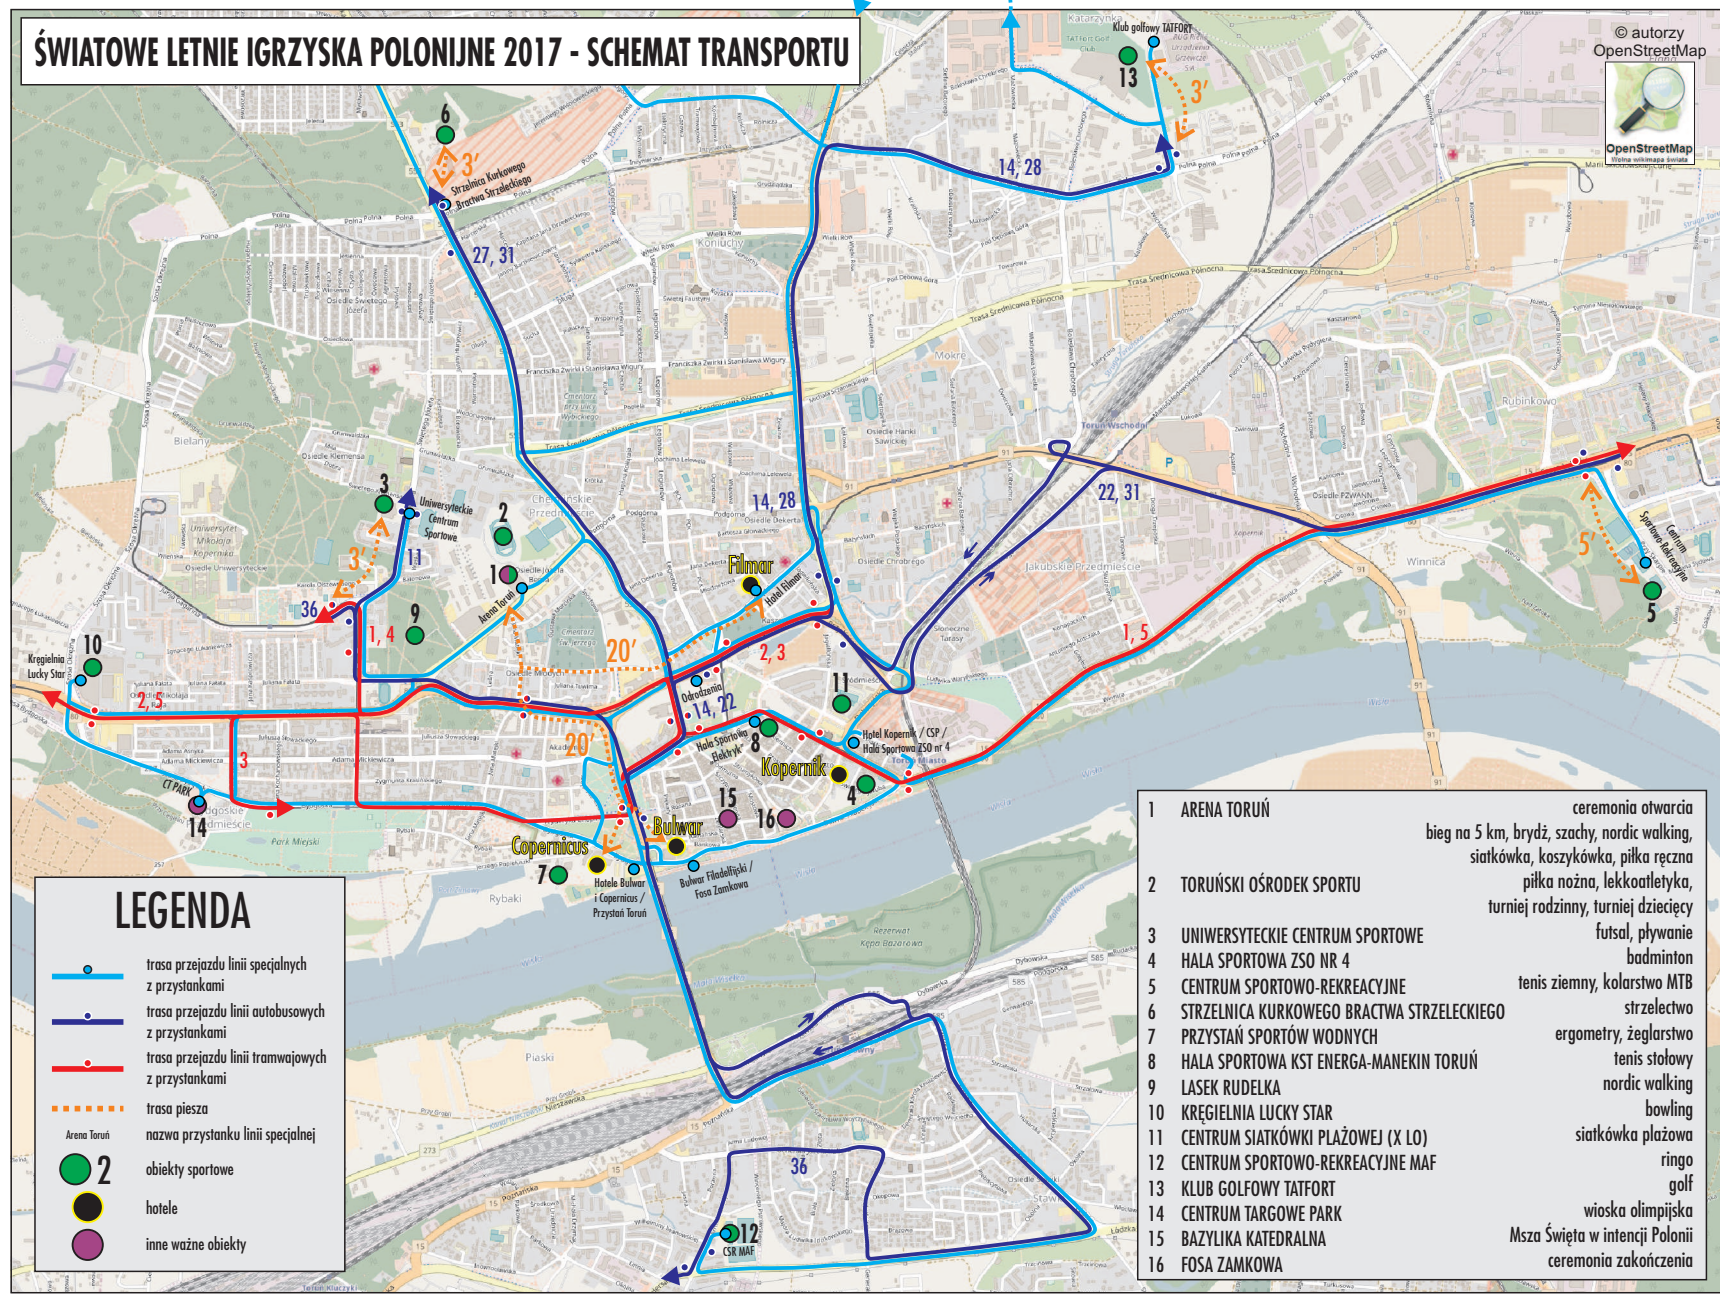

# ŚWIATOWE LETNIE IGRZYSKA POLONIJNE 2017 - SCHEMAT TRANSPORTU

Rubbens & Monet

Hotel Rubbens & Monet

### LEGENDA

- trasa przejazdu linii specjalnych z przystankami
- trasa przejazdu linii autobusowych z przystankami
- trasa przejazdu linii tramwajowych z przystankami
- trasa piesza
- Arena Toruń
- nazwa przystanku linii specjalnej
- obiekty sportowe
- hotele
- inne ważne obiekty

1	ARENA TORUŃ	ceremonia otwarcia bieg na 5 km, brydż, szachy, nordic walking, siatkówka, koszykówka, piłka ręczna
2	TORUŃSKI OŚRODEK SPORTU	piłka nożna, lekkoatletyka, turniej rodzinny, turniej dziecięcy
3	UNIWEKSYTECKIE CENTRUM SPORTOWE	futsal, pływania
4	HALA SPORTOWA ZSO NR 4	badminton
5	CENTRUM SPORTOWO-REKREACYJNE	tenis ziemny, kolarstwo MTB
6	STRZELNICA KURKOWEGO BRACTWA STRZELECKIEGO	strzelectwo
7	PRZYSTAŃ SPORTÓW WODNYCH	ergometry, żeglarstwo
8	HALA SPORTOWA KST ENERGA-MANEKIN TORUŃ	tenis stołowy
9	LASEK RUDELKA	nordic walking
10	KRĘGIELNIA LUCKY STAR	bowling
11	CENTRUM SIATKÓWKI PLAŻOWEJ (X LO)	siatkówka plażowa
12	CENTRUM SPORTOWO-REKREACYJNE MAF	ringo
13	KLUB GOLFOWY TATFORT	golf
14	CENTRUM TARGOWE PARK	wioska olimpijska
15	BAZYLIKA KATEDRALNA	Msza Święta w intencji Polonii
16	FOSA ZAMKOWA	ceremonia zakończenia